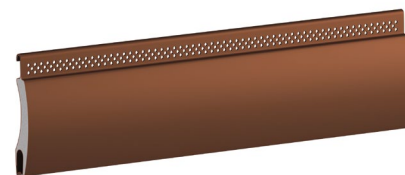

GAMMA COLORI ZANZARTAP

1
Bianco

7
Testa di Moro

19
Panna 1013

21 Marrone
Cioccolato 8017

8
Avorio

25
Terracotta

3
Grigio

26
Ocra

36
Grigio 35

50
Renolit miele

2
Argento

11
Legno Scuro

24
Grigio Raffaello

10
Legno Chiaro

5
Verde

37
Legno Castagno

22
Verde Raffaello

6
Rosso Mattone

È stata riprodotta la migliore rappresentazione possibile dei colori della nostra collezione.
Differenze tra questi colori e i colori del campionario non sono contestabili.